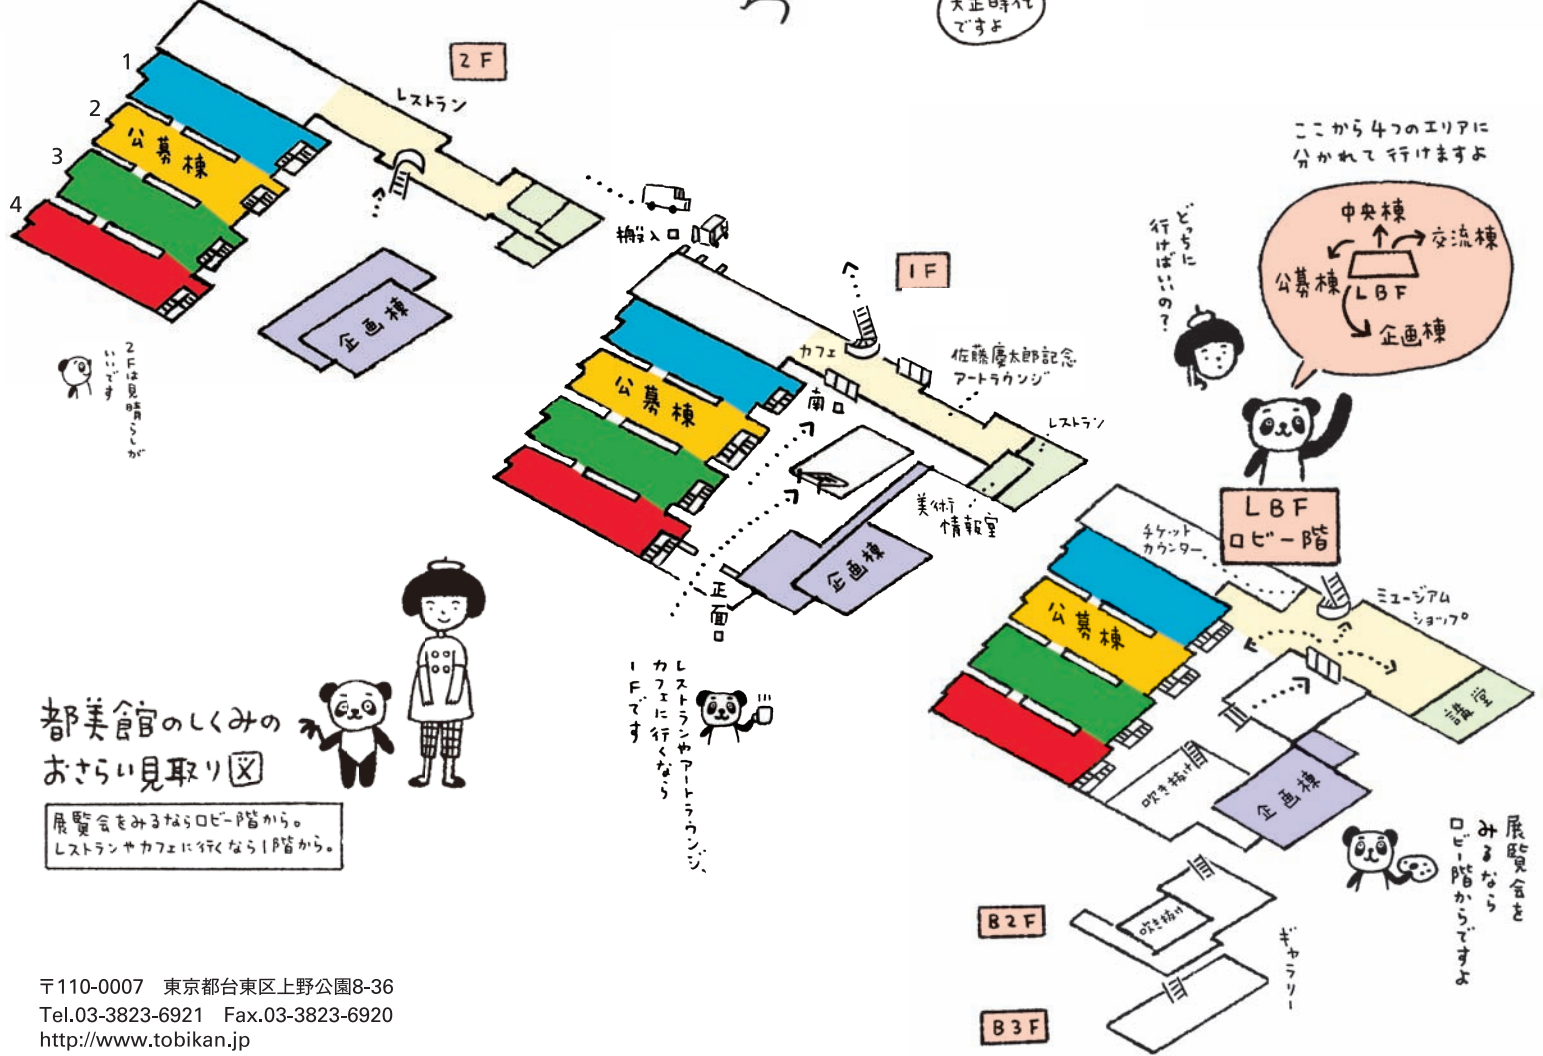

大図解! 東京都美術館

展覧会へ行くには
中庭を下りてください

都美術館のしくみのおさらい見取り図

展覧会をみながらロビー階から。
レストランやカフェに行くなら1F階から。

〒110-0007 東京都台東区上野公園8-36
Tel.03-3823-6921 Fax.03-3823-6920
http://www.tobikan.jp