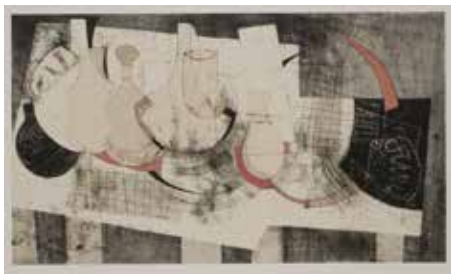

9

10

観覧料(税込)

一般1,000円 団体(20名以上)900円 65歳以上700円 学生以下無料

「生誕300年記念 若冲展」のチケット(半券可) 提示にて
無料でご入場いただけます *1枚につき1名様まで

- *5月18日(水)は「国際博物館の日」により入場無料
- *5月21日(土)、22日(日)は家族ふれあいの日により、18歳未満の子を同伴する保護者(都内在住、2名まで)は一般当日料金の半額
- *身体障害者手帳、愛の手帳、療育手帳、精神障害者保健福祉手帳、被爆者健康手帳をお持ちの方とその付添の方(1名)は無料
いずれも証明できるものをご持参ください
- *都内の小学・中学・高校生ならびにこれらに準ずる者とその引率の教員が学校教育活動として観覧するときは無料(事前申請が必要)