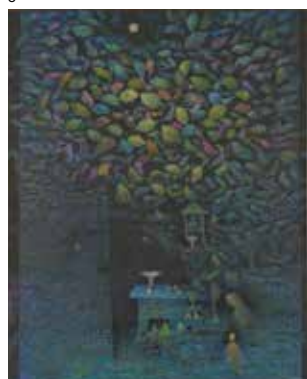

東京都美術館は、1926（大正15）年に上野公園に開館して以来、公募団体とともに歩み続けてまいりました。この「公募展発祥の地」としての歴史の継承と発展のため、公募団体との連携展「公募団体ベストセレクション 美術 2016」を開催いたします。第5回目の開催となる本展では、全国の美術公募団体の中から選定された27団体の総勢151名の作品を展覧いたします。

日本画、洋画、水彩画、版画、彫刻、工芸の作品163点が一堂に会する本展は、日本を代表する芸術家を輩出してきた伝統と歴史を持つ美術公募団体が作品を通して相互に刺激し合い、公募展全体のさらなる活性化に寄与することを目指しています。

東京都美術館から発信する、公募団体の旬の作家による多様な表現をどうぞお楽しみください。

なお、本展出品者の中から、今後の活躍が期待される新進作家3-5名を選抜し、「都美セレクション 新鋭美術家 2017」展を、2017（平成29）年2月19日—3月15日に開催する予定です。

参加団体 [50音順]・出品作家

一陽会 [洋画] 大場吉美、三阪雅彦、大久保綾子、白井正浩 [彫刻] 神山茂樹 **一水会** [洋画] 田島健次、山名將夫、保坂 晶、伊藤尚尋 **旺玄会** [洋画] 中村章子、奥山幸子、松本奈緒子 **行動美術協会** [洋画] 阿部直昭、石原恒人、辻 司、森井宏青 [彫刻] 津村健一、林 宜子、原 孝 **光風会** [洋画] 長谷川 仂、竹久秀樹、堀 研一、茶谷雄司 **国画会** [洋画] 井上 悟、岩岡航路、遠藤正俊、塩出麻美 [版画] 小原喜夫、角田元美、大山恵美子 [彫刻] 笠原鉄明、渡辺 忍、渡部 直 [工芸] 古澤万千子、綿貫倫子、藤井慎介 **示現会** [洋画] 中川澄子、瀧井利子、中西 敦 **自由美術協会** [洋画] 高橋敬子、高橋靖子、村田知子、吉見 博 [彫刻] 池田宗弘、森 真 **主体美術協会** [洋画] 井上樹里、グエン デイン ダン、返町勝治、水戸部千鶴 **春陽会** [洋画] 高岸まなぶ、武田百合子、畠山昌子、有吉宏朗 [版画] 安部一博、松島順子、高浦とみ子 **新制作協会** [洋画] 木嶋正吾、樺山祐和、高堀正俊、渡辺有葵 [彫刻] 増井岳人、木方立樹、大野良一、杉田文哉 **水彩連盟** [水彩画] 森相 實、越野邦夫、岩脇哲也、白井洋子 **創画会** [日本画] 土手朋英、津田一江、牧野一泉、西久松吉雄、清水 豊 **創元会** [洋画] 松崎良夫、高橋正一、池上わかかな **東光会** [洋画] 難波 滋、北本雅己、金子 剛、高田啓介 **独立美術協会** [洋画] 福島瑞穂、佃 彰一郎、大原修一、橋本大輔 **二科会** [洋画] 吉井英二、五味祥子、寺田 眞、竹内幸子 [彫刻] 島田紘一呂、市川明廣、本多智雄 **二紀会** [洋画] 難波平人、木原正徳、船岳紘行、樋口健介 [彫刻] 日野宏紀、横山 徹、上月佳代 **日洋会** [洋画] 三原捷宏、稲葉徹應、星川登美子、武田直美 **日展** [日本画] 米倉正美、諸星美喜、岩田壮平、松浦文子、森 桃子 [工芸] 西山邦彦、原 典生、佐藤好昭、月岡裕二、青木宏憧、川口 満、友定聖雄、早瀬郁恵、本間秀昭 **日本水彩画会** [水彩画] 武澤富士子、綱川サト子、宗廣恭子、李 志宏 **日本彫刻会** [彫刻] 寺山三佳、小宮山美貴、森 矢真人、武本大志 **日本版画協会** [版画] 宮崎文子、結城泰介、齊藤里香、坂井孝祥 **日本美術院** [日本画] 國司華子、松岡 歩、谷 善徳、大石朋生、川島 優 **白日会** [洋画] 木原和敏、平澤 篤、丸山 勉、関口雅文 [彫刻] 清家 悟、辻隆隆子、田原迫 華 **美術文化協会** [洋画] 東 俊一、浜砂ルイ子、木谷 弘 **モダンアート協会** [洋画] 石川早苗、立花古陸、鶴見厚子、柳澤信男 [立体] 阪井ようこ、都築邦春 [版画] 片岡真幸、柳沢美奈子

関連事業

アーティストトーク

出品作家が自らの作品について語ります。

いずれも13:30より（各作家20分程度）

事前申込不要、ただし当日の観覧券が必要です

5月4日（水・祝）

二科会 [洋画] 五味祥子
日本水彩画会 [水彩画] 李 志宏
春陽会 [洋画] 高岸まなぶ
一水会 [洋画] 田島健次
二紀会 [洋画] 木原正徳
日洋会 [洋画] 三原捷宏
一陽会 [彫刻] 神山茂樹
モダンアート協会 [立体] 都築邦春

5月8日（日）

日展 [日本画] 米倉正美
白日会 [洋画] 丸山 勉
旺玄会 [洋画] 奥山幸子
水彩連盟 [水彩画] 岩脇哲也
美術文化協会 [洋画] 東 俊一
行動美術協会 [洋画] 森井宏青
日本版画協会 [版画] 結城泰介
新制作協会 [彫刻] 杉田文哉

5月21日（土）

国画会 [洋画] 遠藤正俊
創元会 [洋画] 松崎良夫
創画会 [日本画] 津田一江
主体美術協会 [洋画] 返町勝治
春陽会 [版画] 松島順子
二科会 [彫刻] 島田紘一呂
自由美術協会 [彫刻] 森 真

5月5日（木・祝）

新制作協会 [洋画] 木嶋正吾
自由美術協会 [洋画] 吉見 博
示現会 [洋画] 中西 敦
国画会 [版画] 角田元美
日展 [工芸] 早瀬郁恵
白日会 [彫刻] 清家 悟
日本彫刻会 [彫刻] 寺山三佳
行動美術協会 [彫刻] 原 孝

5月14日（土）

日本美術院 [日本画] 國司華子
光風会 [洋画] 長谷川仂
独立美術協会 [洋画] 福島瑞穂
水彩連盟 [水彩画] 白井洋子
モダンアート協会 [洋画] 鶴見厚子
一陽会 [洋画] 大場吉美
東光会 [洋画] 金子 剛
二紀会 [彫刻] 横山 徹

都合により変更になる場合がございます。
最新情報は当館ウェブサイトをご確認ください
<http://www.tobikan.jp/>

表 春陽会 [洋画] 畠山昌子《Vision 150401》2015年 油彩、方解末、カンヴァス 作家蔵

1. 1 日展 [日本画] 松浦文子《秋の譜》2013年 紙本彩色 作家蔵
2. 2 国画会 [彫刻] 笠原鉄明《揺らぐ月》2014年 樟 作家蔵
3. 3 示現会 [洋画] 瀧井利子《父のいた作業場 待つ》2015年 油彩、カンヴァス 作家蔵
4. 4 創画会 [日本画] 津田一江《洋・驟雨》2015年 紙本彩色 作家蔵
5. 5 国画会 [洋画] 井上 悟《声にならない》2014年 油彩 作家蔵
6. 6 日展 [工芸] 青木宏憧《浮上》2013年 乾漆、蒔絵、漆、麻布、銀粉、鉄 作家蔵
7. 7 水彩連盟 [水彩画] 越野邦夫《散華》2015年 水彩、アクリル、インク、紙 作家蔵
8. 8 二紀会 [洋画] 難波平人《銃眼塔を持つ村ウシュグリ（ジョージア）》2014年 油彩、カンヴァス 作家蔵
9. 9 白日会 [洋画] 丸山 勉《十三夜》2014年 アクリル、金泥、カンヴァス、パネル 作家蔵
10. 10 日本版画協会 [版画] 宮崎文子《桌上的風景》2015年 リトグラフ、紙 作家蔵