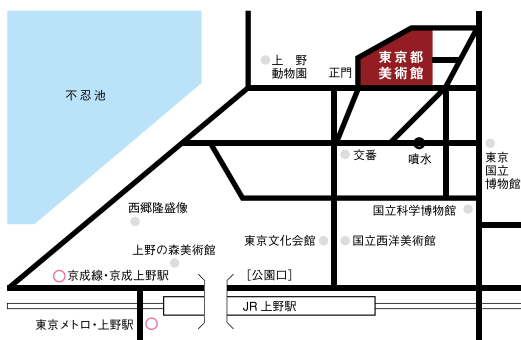

9

10

観覧料(税込)

一般1,000円 団体(20名以上)900円 65歳以上700円 学生以下無料

「生誕300年記念 若冲展」のチケット(半券可) 提示にて
無料でご入場いただけます *1枚につき1名様まで

- *5月18日(水)は「国際博物館の日」により入場無料
- *5月21日(土)、22日(日)は家族ふれあいの日により、18歳未満の子を同伴する保護者(都内在住、2名まで)は一般当日料金の半額
- *身体障害者手帳、愛の手帳、療育手帳、精神障害者保健福祉手帳、被爆者健康手帳をお持ちの方とその付添の方(1名)は無料
いずれも証明できるものをご持参ください
- *都内の小学・中学・高校生ならびにこれらに準ずる者とその引率の教員が学校教育活動として観覧するときは無料(事前申請が必要)

交通案内

JR「上野駅」公園口より徒歩7分、東京メトロ銀座線・日比谷線「上野駅」7番出口より徒歩10分、京成電鉄「京成上野駅」より徒歩10分
*駐車場はございませんので車でのご来館はご遠慮ください

東京都美術館

〒110-0007 東京都台東区上野公園8-36
TEL 03-3823-6921(代表) <http://www.tobikan.jp>

Best Selection 2016

A cooperative exhibition by 27 selected major art groups and associations in Japan. Through works of various genres by 151 artists now in their prime, including Nihonga (Japanese-style Painting), Yoga (Western-style Painting), sculpture, print, watercolor and craft, the exhibition will demonstrate the power and appeal of the art groups' "public entry exhibition."